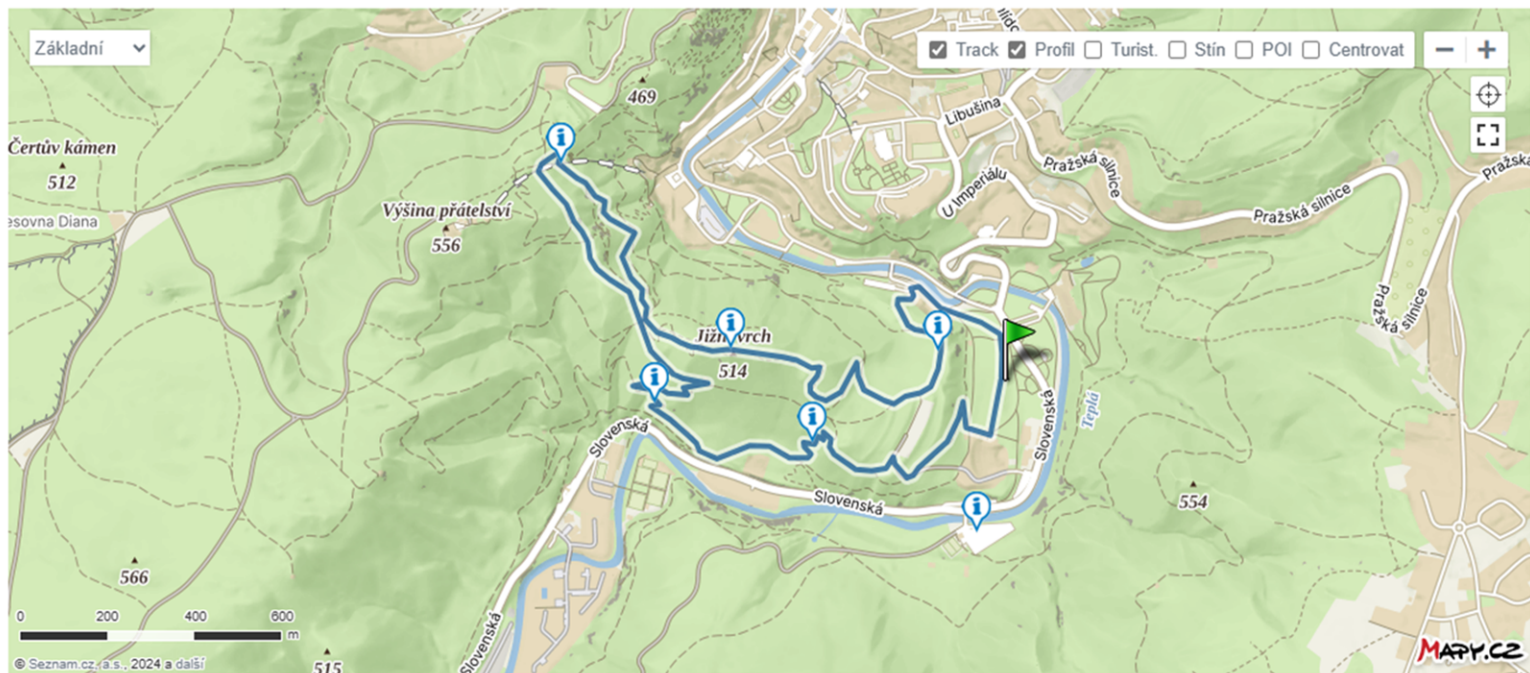

POHÁR KARLOVARSKÉHO KRAJE HORSKÝCH KOL

CYKLISTIKA
KARLOVARSKÉHO
KRAJE

P
K
K
HK

<https://bahno.ambike.com/propozice-2024-jaro/#htoc-6-4-3-z-vod-letn-kino>

6. 4. - **1.** závod – Letní kino

Prezence: od 9:00, nejpозději ale 1/2 hodiny před startem vlastní kategorie.

Start je u Letního kina v historickém centru Karlových Varů nedaleko grandhotelu Pupp, Galerie umění a restaurace Poštovní dvůr; příjezd autem je možný z centra města nebo od přehrady Březová (možnost využití parkoviště v nedalekém [Kouzelném městečku](#), [Poštovním dvoře](#) nebo [Galerii umění](#)). Vyhlášení výsledků proběhne v místě konání průběžně po dojezdu kategorií.

Parametry okruhu: Délka – 4,4 km, převýšení – 300 m.

GPS: [50°12'58.862"N, 12°53'21.26"E](#)

Příjezd od: [Prahy](#), [Plzně](#), [Chebu](#), [Chomutova](#)

Výsledky 3. závodu jsou započítávány do Poháru [CKK](#).